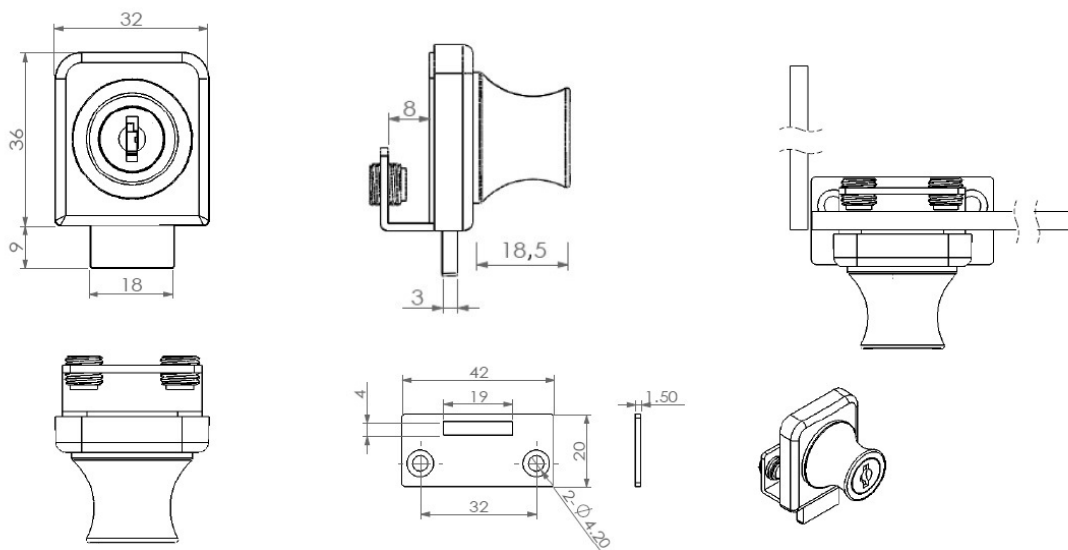

PRODUCT SHEET

Description:

Glass Door Lock "Vetro", Black Ano, KA D20, CK SISO, No Bore

Item number:

14.09.265-1

Units	Box	Carton	HS Code	Barcode
Pcs.	20	200	8301300000	 5704866047234

SISO A/S

Mileparken 11
DK-2740 Skovlunde
Denmark
VAT: DK 24786013